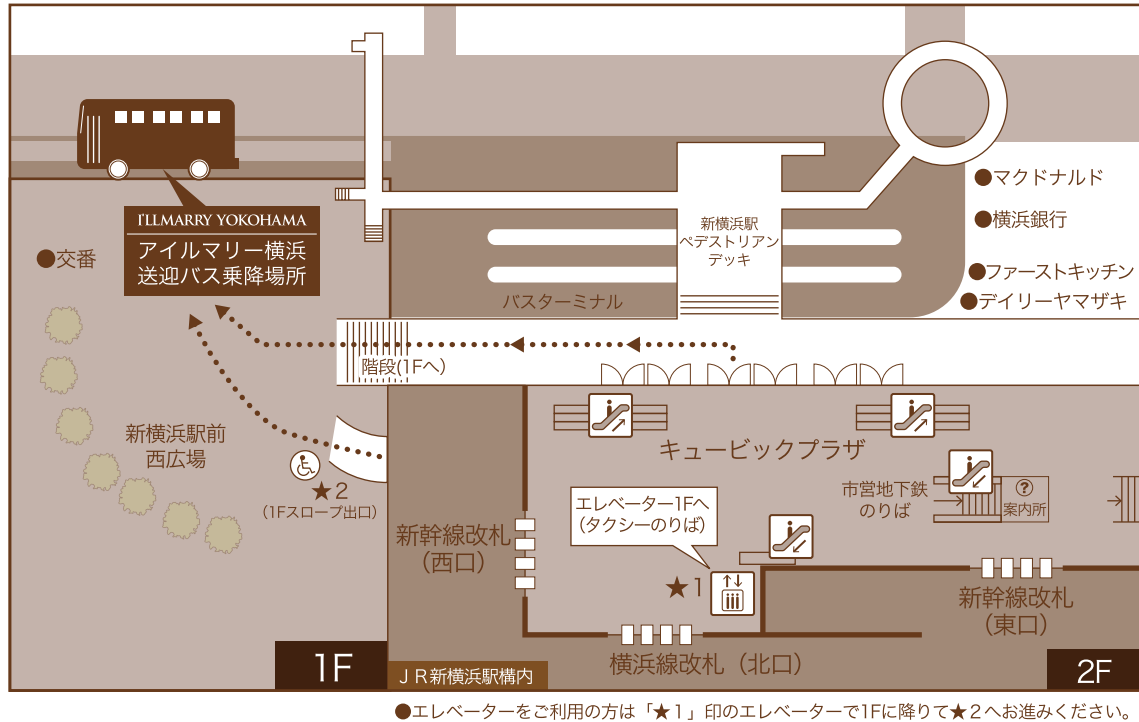

交通・アクセスのご案内

アイルマリー横浜 送迎バス乗降場所

結婚式当日は新横浜駅より送迎バスを運行しております。
運行の有無、お時間につきましては日によって異なりますので
詳しくはご招待状をご確認ください。