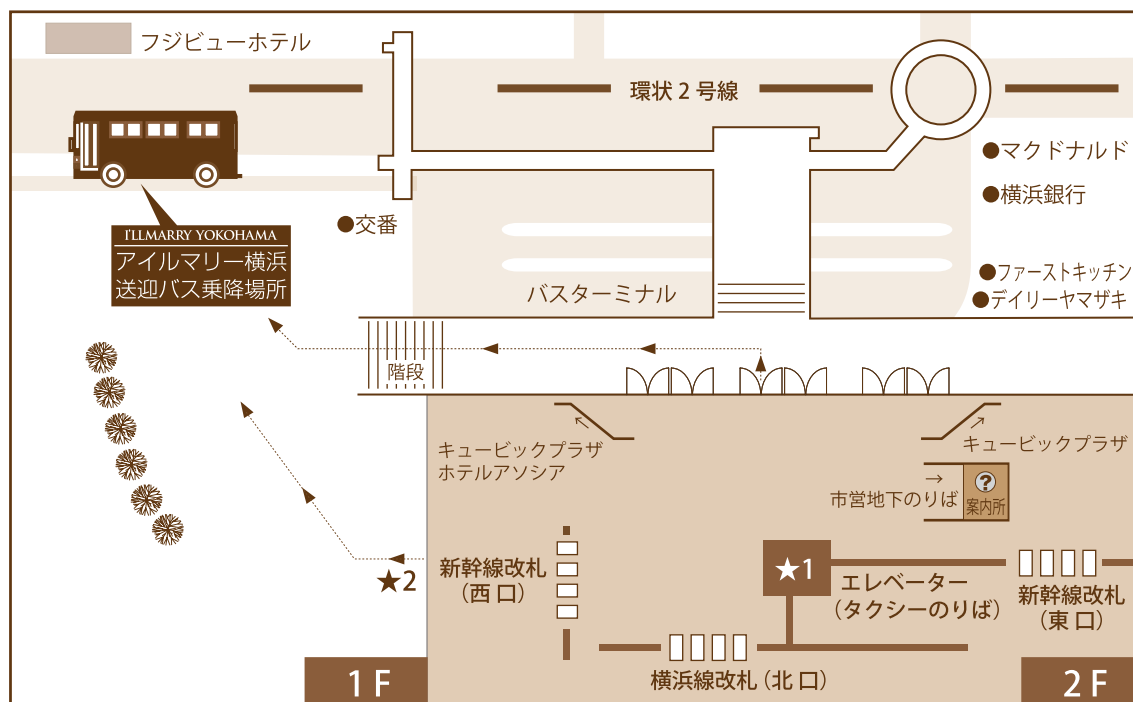

交通・アクセスのご案内

アイルマリー横浜 送迎バス乗降場所

- エレベーターをご利用の方は「★1」印のエレベーターで1Fに降りて真つすぐ★2へお進みください。
- バス乗り場にはその他の企業バスが停まっておりますのでお乗り間違いにご注意ください。

結婚式当日は新横浜駅より送迎バスを運行しております。
運行の有無、お時間につきましては日によって異なりますので
詳しくはご招待状をご確認ください。