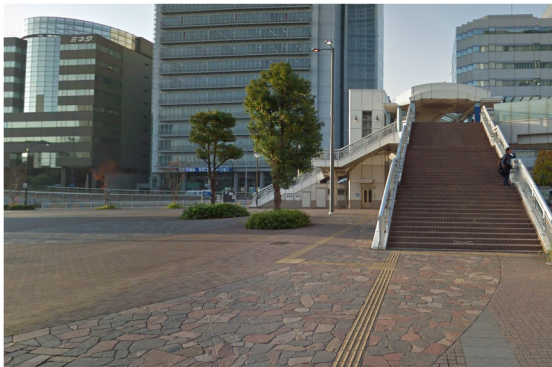

## 送迎バス乗降場所のご案内

結婚式当日は「新横浜駅」より送迎バスを運行しております。  
運行の有無、お時間につきましては日によって異なりますので  
詳しくは招待状をご確認ください。

新横浜駅前広場

キュービックプラザ出口