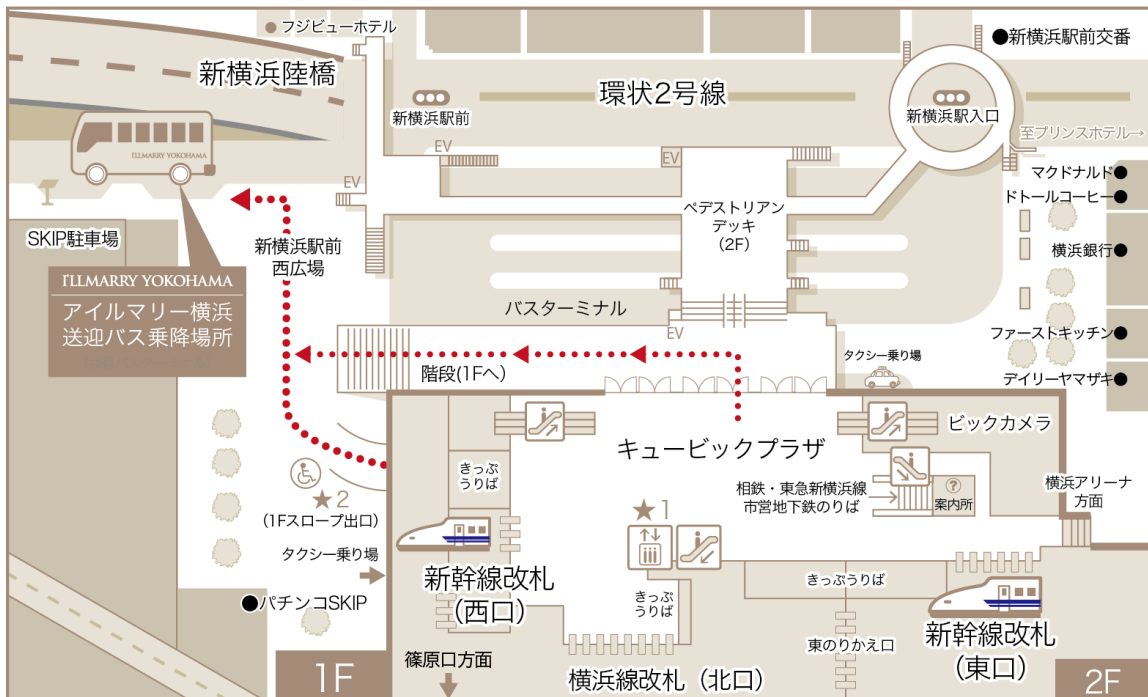

## 送迎バス乗降場所のご案内

結婚式当日は「新横浜駅」より送迎バスを運行しております。  
運行の有無、お時間につきましては日によって異なりますので  
詳しくは招待状をご確認ください。

新横浜駅前広場

キュービックプラザ出口